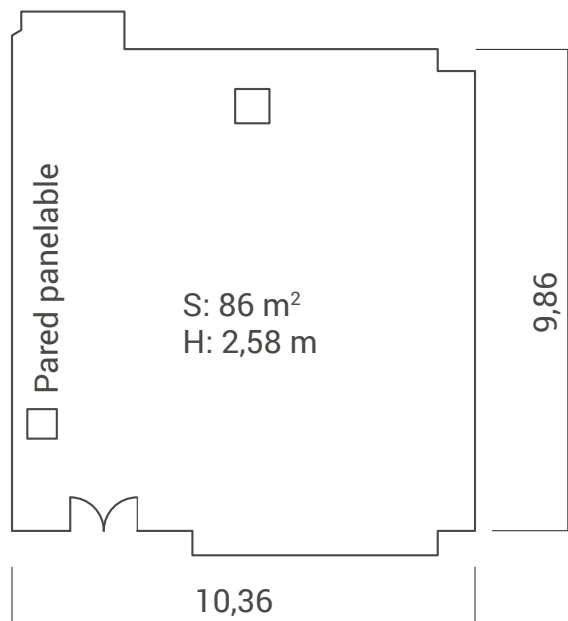

Sala Trafalgar

30	65	60	35	90	70

Servicios extra:

Equipos de audiovisuales

Servicio de restauración

Micrófono
Microphone

Wi-Fi gratuito