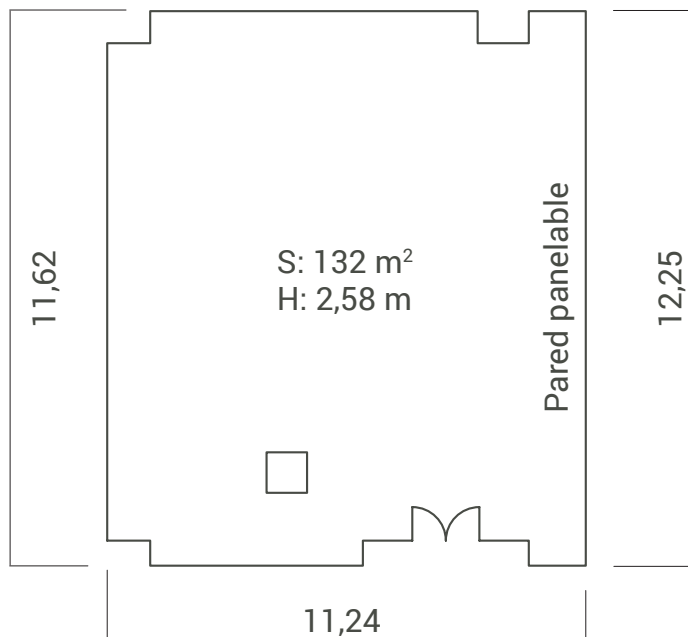

Sala Urquinaona

40	80	80	36	150	90

Servicios extra:

Equipos de audiovisuales

Servicio de restauración

Micrófono
Microphone

Wi-Fi gratuito