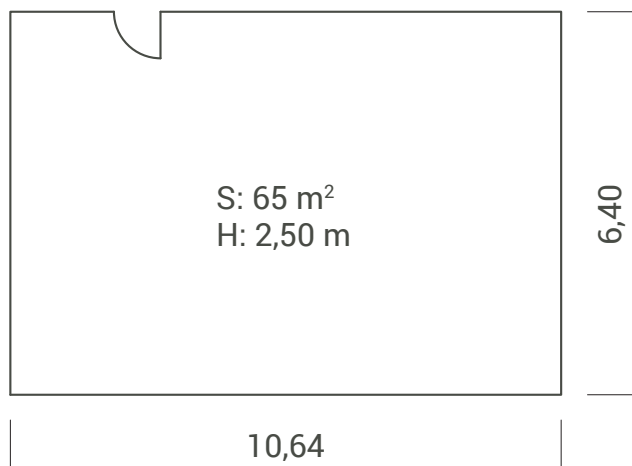

Equipos de audiovisuales

Servicio de restauración

Micrófono
Microphone

Wi-Fi gratuito

Sala Laietana

30	35	40	30	50	40

Servicios extra:

Luz natural