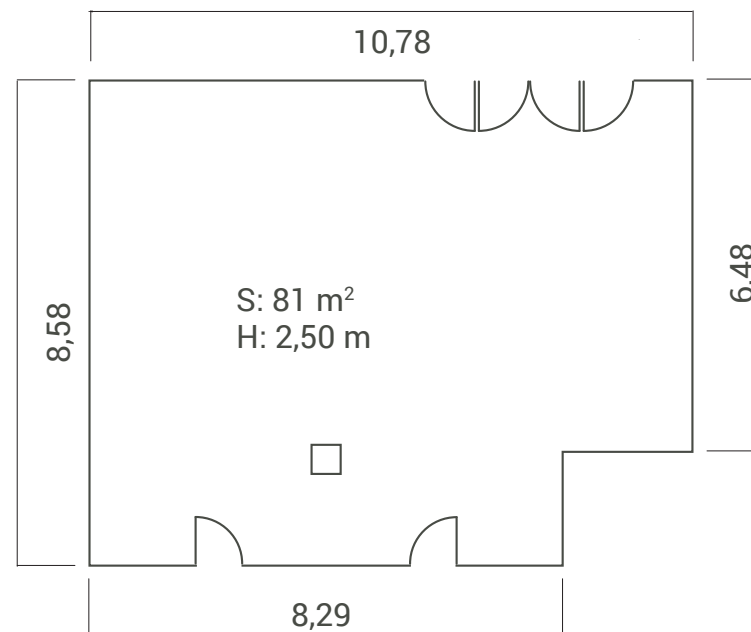

Equipos de audiovisuales

Servicio de restauración

Micrófono
Microphone

Wi-Fi gratuito

Sala Sant Jaume

30	40	40	30	60	50

Servicios extra:

Luz natural