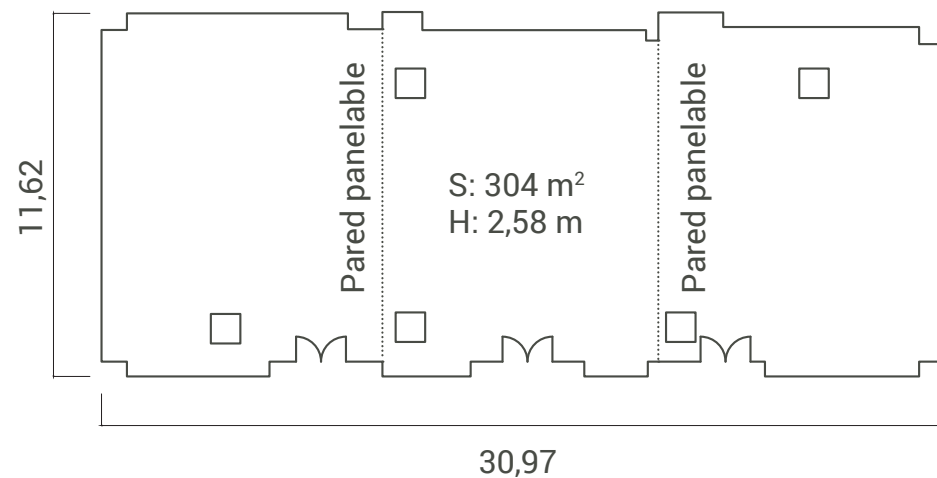

Sala Catalunya (Suma de las salas Urquinaona, Condal y Trafalgar)

0	230	300	0	400	250

Servicios extra:

Equipos de audiovisuales

Servicio de restauración

Micrófono
Microphone

Wi-Fi gratuito