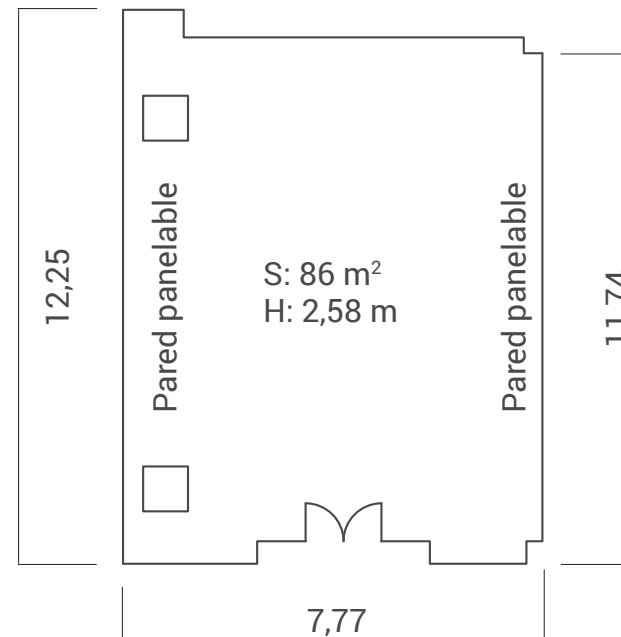

Sala Condal

35	50	50	35	80	60

Servicios extra:

Equipos de audiovisuales

Servicio de restauración

Micrófono
Microphone

Wi-Fi gratuito