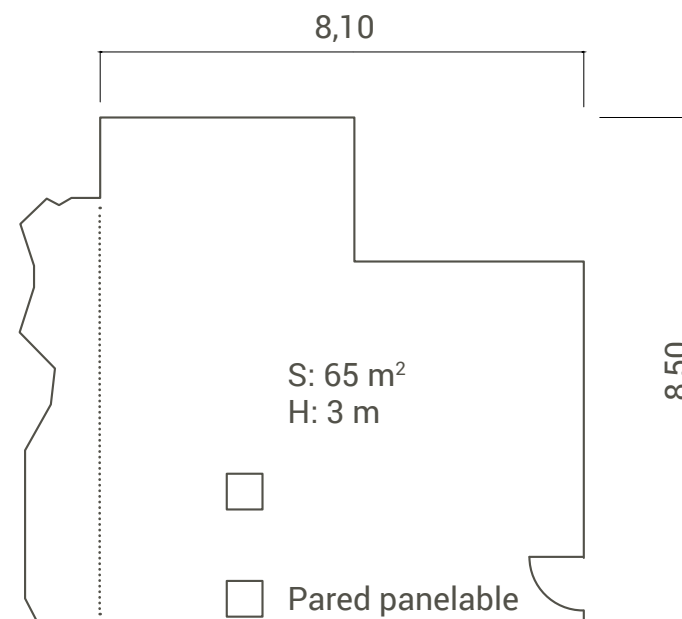

Sala Rambla

17	27	35	18	40	30

Servicios extra:

*Disponible según demanda.

Sala Barcelona

23	28	65	24	50	76

Servicios extra:

*Disponible según demanda.

Sala Rambla - Barcelona (Suma de las salas **Rambla** y **Barcelona**)

34	40	100	34	100	120

Servicios extra:

Luz natural

Equipos de audiovisuales*

Servicio de restauración

Wi-Fi gratuito

*Disponible según demanda.