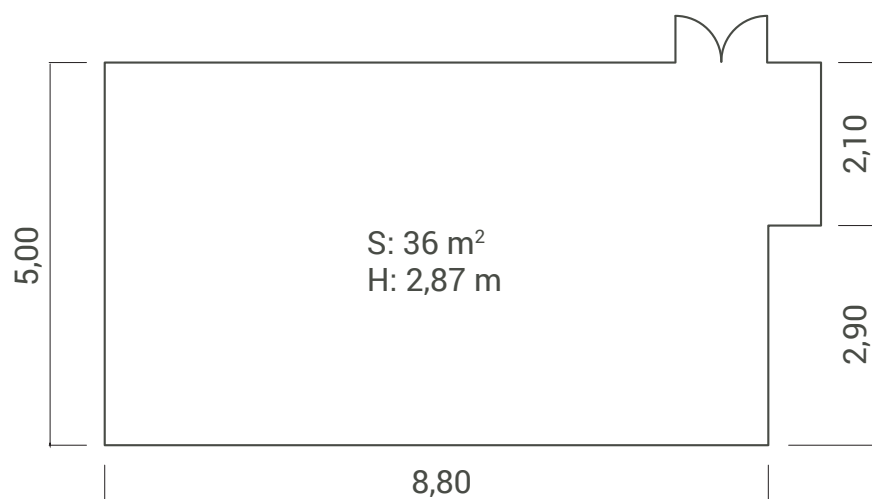

Sala St. Moritz

25	25	0	28	35	30

Servicios extra:

Equipos de audiovisuales*

Coffe break & cocktail

Wi-Fi gratuito

*Disponible según demanda.