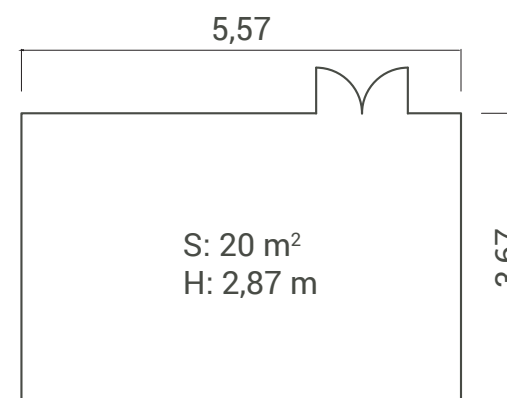

Sala St. Moritz

25	25	0	28	35	30

Servicios extra:

Equipos de audiovisuales*

Coffe break & cocktail

Wi-Fi gratuito

*Disponible según demanda.

Sala Regente